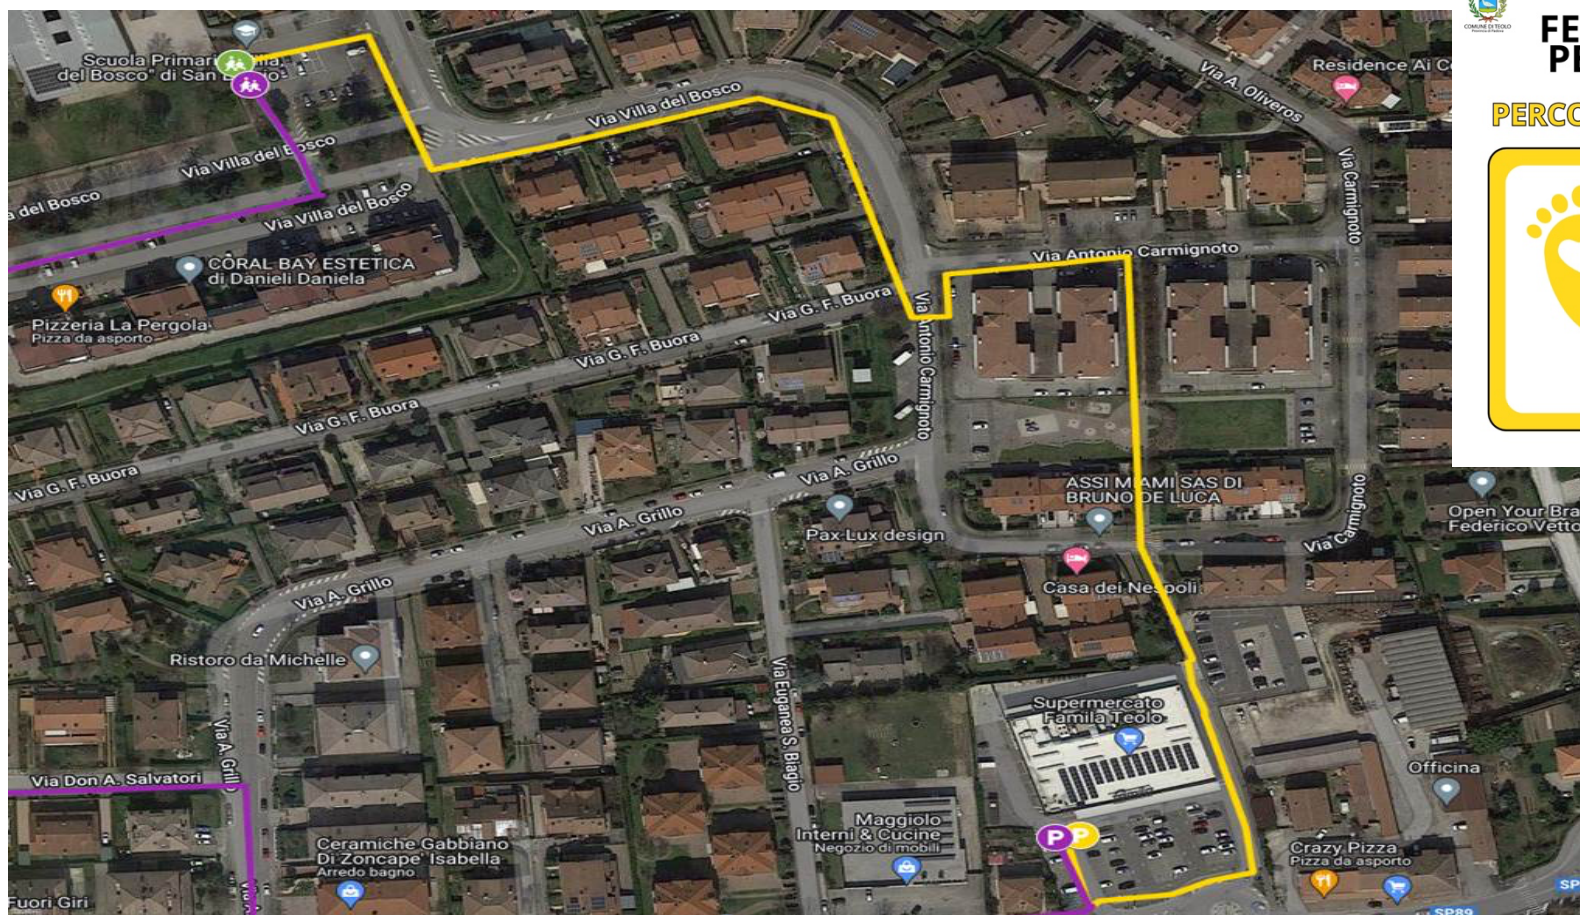

SCUOLA SAN BIAGIO "VILLA DEL BOSCO"

## PERCORSO GIALLO

PARTENZA SUPERMERCATO FAMILIA

Partenza dal cartello PEDIBUS FAMILIA alle ore 7.50 - arrivo al cartello di Capolinea scuola alle ore 8.05. Lunghezza circa 750 metri

Giorni: LUNEDÌ, MERCOLEDÌ, GIOVEDÌ E VENERDÌ

**FERMATA  
PEDIBUS**

**PERCORSO GIALLO**

SCUOLA TREPONTI "M. MONTESSORI"

## PERCORSO ROSSO

Partenza dal cartello PEDIBUS DEL PARCHEGGIO DIETRO AL COMUNE alle ore 7.50 - arrivo al cartello di Capolinea della scuola alle ore 8,05

Giorni: **GIOVEDÌ E VENERDÌ**