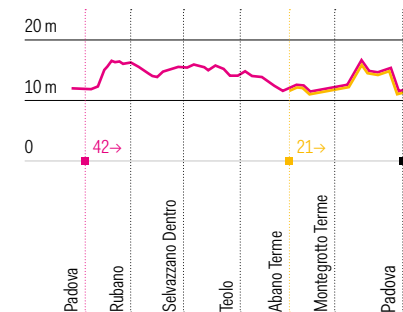

Percorso

→ maratona km 42,195

→ mezza maratona km 21,097

Altimetria

Legenda

Punti ristoro

Spugnaggi

37.5 Km dalla partenza

Padova Urbs Picta